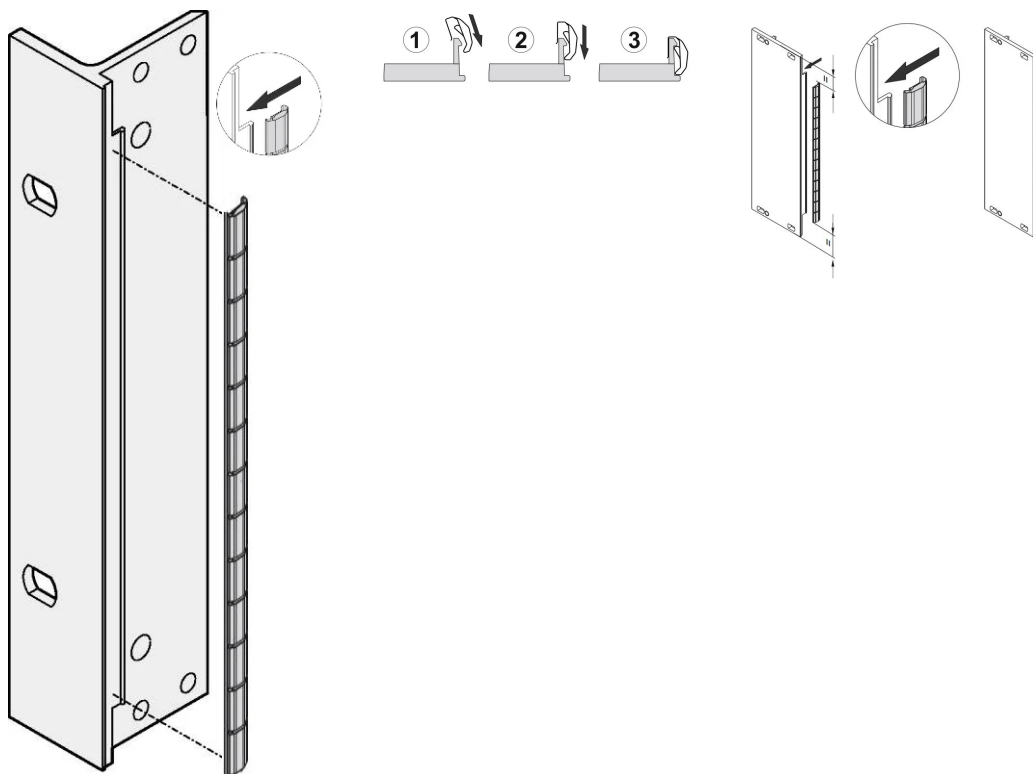

Kit de blindaje de acero inoxidable EMC para panel frontal, para paneles delanteros en forma de U, 4 U, 10 piezas

NÚMERO DE CATÁLOGO

21102-113

Las juntas EMC de acero inoxidable se insertan en una ranura en el lado derecho de los paneles frontales en forma de U.

La junta se sujetará en el soporte del panel frontal derecho, el soporte de 19" o el perfil trasero del subrack

CARACTERÍSTICAS

La junta EMC de acero inoxidable para paneles frontales en forma de U de SCHROFF ofrece un excelente rendimiento en cuanto a eficacia de blindaje y un enorme rango de temperatura de -200 a +160°C.

Fácil montaje sujetando la junta en el soporte del panel frontal derecho, el soporte de 19" o el perfil trasero del subrack

Rango de temperatura de -200 a +160°C.

ATRIBUTOS DEL PRODUCTO

Altura del rack: 4U