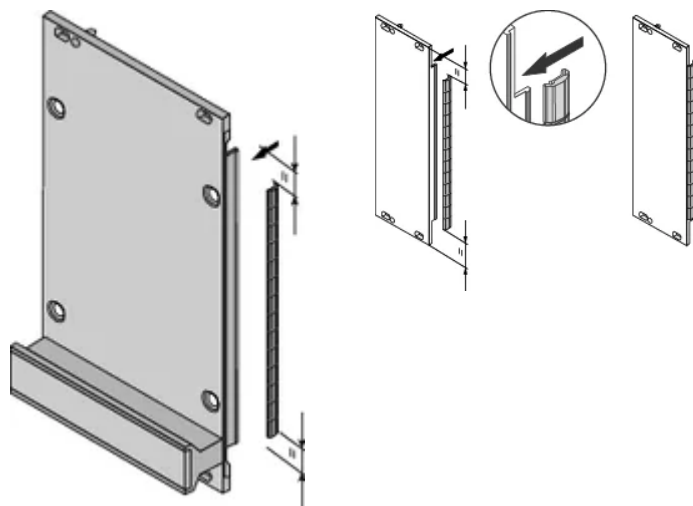

La junta se sujetará en el soporte del panel frontal derecho, el soporte de 19" o el perfil trasero del subrack

CARACTERÍSTICAS

La junta EMC de acero inoxidable para paneles frontales en forma de U de SCHROFF ofrece un excelente rendimiento en cuanto a eficacia de blindaje y un enorme rango de temperatura de -200 a +160°C.

Cantidad del paquete: 10

Material: Acero inoxidable

Familia de productos: EuropacPRO; RatiopacPRO; RatiopacPRO AIRE; PropacPRO; Frame Type Plug-in Unit

Tipo de producto: Kit de blindaje

Ancho del rack: 10HP

Compatible con: Subpistas; Casos; Paneles frontales

Gross Weight: 0.018kg

DETALLES ADICIONALES DEL PRODUCTO

Las juntas EMC (inoxidables) son necesarias para proteger los paneles frontales.

DIAGRAMAS

ADVERTENCIA