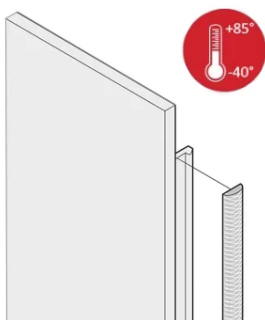

## NÚMERO DE CATÁLOGO

**21102-855**

Las juntas textiles EMC se insertan en una ranura en el lado derecho de los paneles frontales en forma de U. Las juntas están pegadas al panel frontal. Para un rango de temperatura ampliado hasta +85°C.