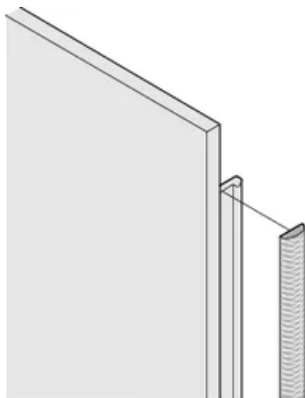

Net Weight: 0.1kg

DETALLES ADICIONALES DEL PRODUCTO

Las juntas EMC (textil) son necesarias para proteger los paneles frontales.

DIAGRAMAS

ADVERTENCIA

Los productos nVent deben instalarse y usarse solo como se indica en las hojas de instrucciones y materiales de capacitación del producto nVent. Instruction sheets are available at www.nvent.com and from your nVent customer service representative. La instalación incorrecta, el mal uso, la aplicación incorrecta u otras fallas en el seguimiento completo de las instrucciones y advertencias de nVent pueden causar el mal funcionamiento del producto, daños a la propiedad, lesiones corporales graves y la muerte y/o anular la garantía.

North America

All locations
+1.763.422.2661
Chat with us:
nvent.com/schroff

Europe

Straubenhardt, Germany
+49.7082.794.0
Betschdorf, France
+33.3.88.90.64.90
Warsaw, Poland
+48.22.209.98.35
Assago, Italy
+39.02.932.7141
Chat with us:
nvent.com/schroff

Asia

Shanghai, China
+86.21.2412.6943
Qingdao, China
+86.532.8771.6101
Singapore
+65.6768.5800
Shin-Yokohama, Japan
+81.45.476.0271
Chat with us:
nvent.com/schroff

Middle East & India

Dubai, United Arab Emirates
+971.4.378.1700
Bangalore, India
+91.80.6715.2001
Istanbul, Turkey
+90.216.250.7374
Chat with us:
nvent.com/schroff

Nuestro gran portafolio de marcas:

CADDY

ERICO

HOFFMAN

ILSCO

SCHROFF

TRACHTE