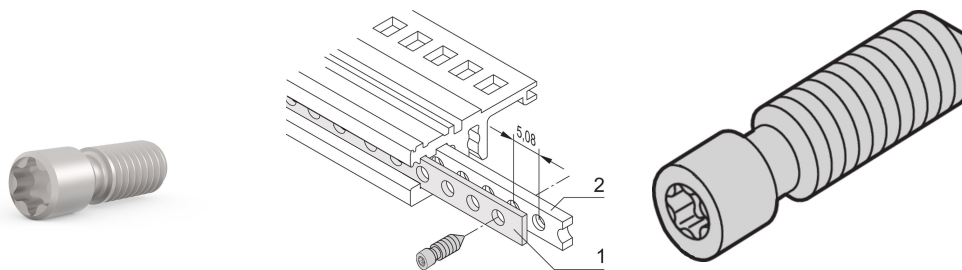

Tornillo de grúa, Acero Inoxidable, M2.5 x 8, Torx 8

NÚMERO DE CATÁLOGO

21102-980

Para fijar el inserto roscado en el riel horizontal.

CARACTERÍSTICAS

Tornillo de grub

ATRIBUTOS DEL PRODUCTO

Longitud: 8mm

Cantidad del paquete: 100

Tamaño de rosca: M2.5

Material: Acero inoxidable

Tipo de producto: Tornillo

Tipo: Tornillo de grub

Compatible con: Subpistas; Casos; Chasis

Gross Weight: 0.023kg

Par de apriete: 0.37N·m