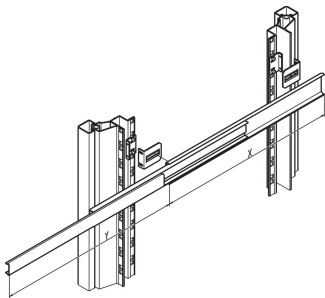

Kit de montaje para diapositiva telescópica, estrecho, Varistar CP

NÚMERO DE CATÁLOGO

21120-193

Kit de Montaje de Gabinete para Diapositiva Telescópica para el montaje de 2 Diapositivas Telescópicas Economy 1 U.

CERTIFICACIONES

CARACTERÍSTICAS

Para el montaje de 2 guías telescópicas Economy 1 U

ATRIBUTOS DEL PRODUCTO

Tipo: Estrecho

Cantidad del paquete: 1

Acabado: Zinc plateado

Material: Acero

Familia de productos: Varistar CP

Tipo de producto: Kit de montaje

Altura del rack: 2U

Gross Weight: 0.381kg

DETALLES ADICIONALES DEL PRODUCTO

Para montar en el plano de 19" por favor ordene el kit de montaje por separado Los rieles telescópicos universales también se pueden montar sin componentes adicionales en aplicaciones no estándar, por lo tanto también en otros gabinetes de 19".