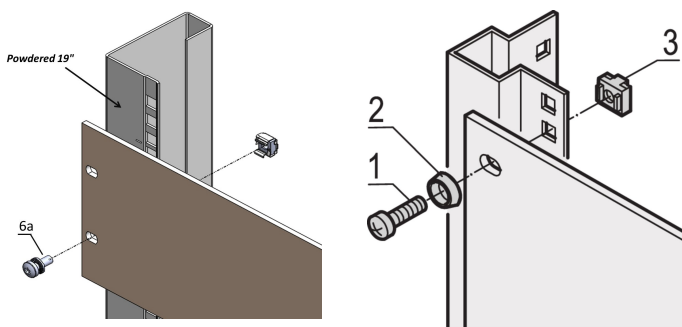

Kit de montaje de 19", tornillo T30 con arandela cautiva Nomel, M6x16; arandela, GND / tuerca jaula de puesta a tierra, M6; 50 piezas

NÚMERO DE CATÁLOGO

21120-198

Para la puesta a tierra estándar use una tuerca de puesta a tierra y una lavadora en al menos un punto de fijación.

Cuando el kit de montaje de 19" se utiliza con el montaje conductor del panel de 19", las tuercas de la jaula de puesta a tierra no son necesarias.

CARACTERÍSTICAS

Kits de montaje para el montaje de componentes de 19" en un gabinete

Para el montaje de paneles frontales, campos de distribución u otros componentes en el marco, soportes deslizantes o miembros de profundidad con recortes cuadrados

ATRIBUTOS DEL PRODUCTO

Longitud: 16mm

Cantidad del paquete: 50

Tamaño de rosca: M6

Acabado: Zinc plateado

Material: Acero

Tipo de producto: Kit de montaje

Tipo: Kit de montaje; Puesta a tierra

Compatible con: Paneles frontales; Eurorack; Novastar; Varistar; Varistar CP