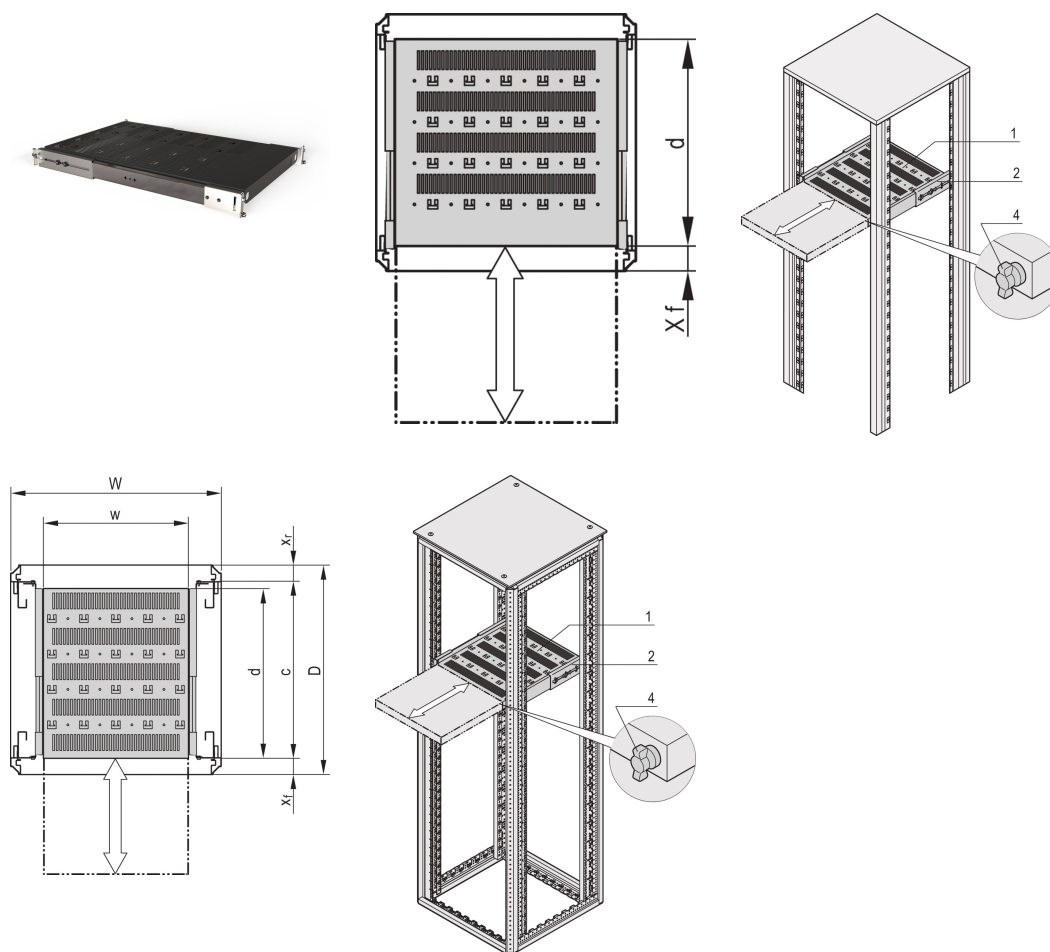

Estante telescópico de 19" para Varistar CP, Novastar, 70 kg, RAL 7021, 553W 800D.

NÚMERO DE CATÁLOGO

21130-355

Estante Varistar, Novastar y Eurorack 19", estacionario con capacidad de carga de 70 kg, perforado para facilitar el montaje.

CERTIFICACIONES

CARACTERÍSTICAS

Recortes perforados para el montaje de bridas de cable

Capacidad de carga estática 70 kg

Incluye diapositivas telescópicas

Bloqueo con bloqueo T-bar posible

St, 1,5 mm

Perforación de cabeza de martillo para montaje con bridas de cable

ATRIBUTOS DEL PRODUCTO

Tipo: Estantería telescópica

Anchura: 600mm

Fondo: 682mm

Cantidad del paquete: 1

Color: Gris negro

Código de color: RAL 7021

Acabado: Polvo recubierto

Material: Acero

Familia de productos: Varistar CP; Novastar

Tipo de producto: Plataforma

Compatible con: Varistar CP

Net Weight: 5.598kg

DETALLES ADICIONALES DEL PRODUCTO

Soporte de montaje para el montaje de la diapositiva telescópica en el marco por favor ordene por separado.