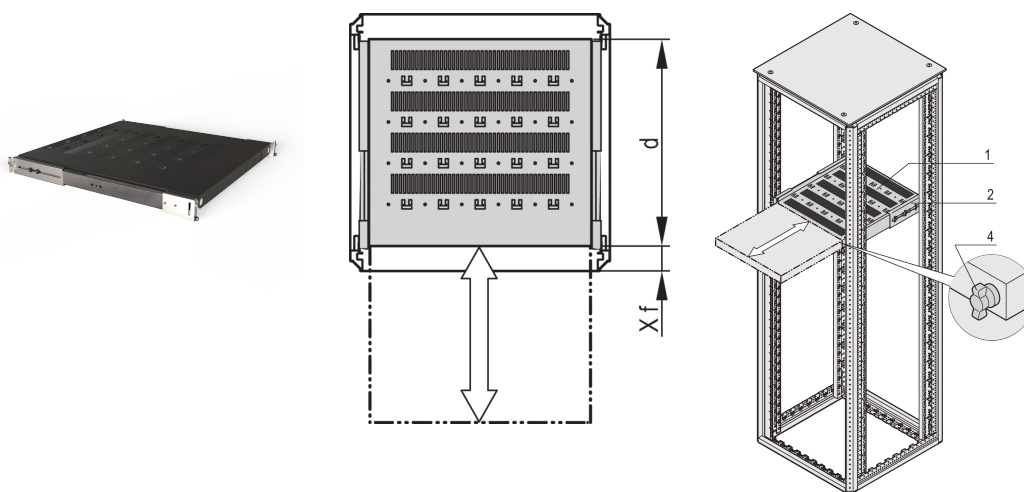

Estante telescópico de 19" para Varistar CP, Novastar, 70 kg, RAL 7021, 800W 800D.

NÚMERO DE CATÁLOGO

21130-375

Estante Varistar, Novastar y Eurorack 19", estacionario con capacidad de carga de 70 kg, perforado para facilitar el montaje.

CERTIFICACIONES

CARACTERÍSTICAS

Recortes perforados para el montaje de bridas de cable

Capacidad de carga estática 70 kg

Incluye diapositivas telescópicas

Bloqueo con bloqueo T-bar posible

St, 1,5 mm

Perforación de cabeza de martillo para montaje con bridas de cable

ATRIBUTOS DEL PRODUCTO

Tipo: Estantería telescópica

Anchura: 600mm

Fondo: 677mm

Cantidad del paquete: 1

Color: Gris negro

Código de color: RAL 7021

Acabado: Polvo recubierto

Material: Acero

Familia de productos: Varistar CP; Novastar

Tipo de producto: Plataforma

Compatible con: Varistar CP

Gross Weight: 11.87kg

DETALLES ADICIONALES DEL PRODUCTO

Soporte de montaje para el montaje de la diapositiva telescópica en el marco por favor ordene por separado.