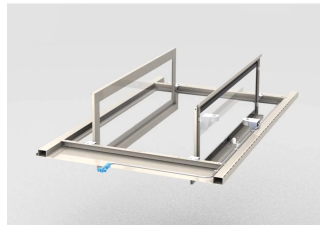

Cubierta superior automática de la contención del pasillo, 1200W 600D, RAL 7021

NÚMERO DE CATÁLOGO

21130-592

Cubierta superior que se puede abrir automáticamente en caso de un evento en el sitio.

CERTIFICACIONES

CARACTERÍSTICAS

Las cubiertas superiores de contención automáticas se abren automáticamente en caso de incendio para que los sistemas de aspersión de la instalación puedan apagar el fuego. En funcionamiento normal, las tapas superiores se mantienen cerradas por electroimanes y abiertas cuando se abre el contacto flotante del sistema de detección de incendios

La cubierta superior se puede quitar desde el interior. Cuando se abre, la cubierta superior proporciona acceso a sistemas de iluminación y aspersión por encima del sistema de contención para trabajos de mantenimiento

ATRIBUTOS DEL PRODUCTO

Anchura: 600mm

Fondo: 1200mm

Cantidad del paquete: 1

Color: Gris negro

Código de color: RAL 7021

Acabado: Polvo recubierto

Material: Acero; Vidrio