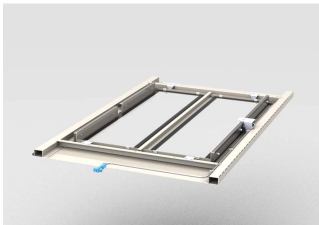

Cubierta superior automática de la contención del pasillo, 1200W 600D, RAL 7021

NÚMERO DE CATÁLOGO

21130-592

Cubierta superior que se puede abrir automáticamente en caso de un evento en el sitio.

CERTIFICACIONES

CARACTERÍSTICAS

Las cubiertas superiores de contención automáticas se abren automáticamente en caso de incendio para que los sistemas de aspersión de la instalación puedan apagar el fuego. En funcionamiento normal, las tapas superiores se mantienen cerradas por electroimanes y abiertas cuando se abre el contacto flotante del sistema de detección de incendios

La cubierta superior se puede quitar desde el interior. Cuando se abre, la cubierta superior proporciona acceso a sistemas de iluminación y aspersión por encima del sistema de contención para trabajos de mantenimiento

ATRIBUTOS DEL PRODUCTO

Anchura: 600mm

Fondo: 1200mm

Cantidad del paquete: 1

Color: Gris negro

Código de color: RAL 7021

Acabado: Polvo recubierto

Material: Acero; Vidrio