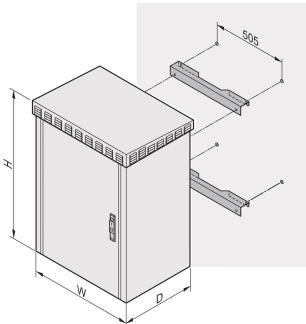

Outdoor Unibody Wall Mounting Kit

NÚMERO DE CATÁLOGO

21249-017

El kit de montaje en pared unibody hace que la pared exterior de rack de doble pared sea montable. Esta función se utiliza para aplicaciones de ferrocarriles de túnel y aplicaciones de telecomunicaciones.

CERTIFICACIONES

CARACTERÍSTICAS

Adecuado para todas las dimensiones estándar de Unibody

Corte para conductos de cable desde la parte superior

ATRIBUTOS DEL PRODUCTO

Tipo de producto: Kit de montaje

Compatible con: Gabinetes al aire libre