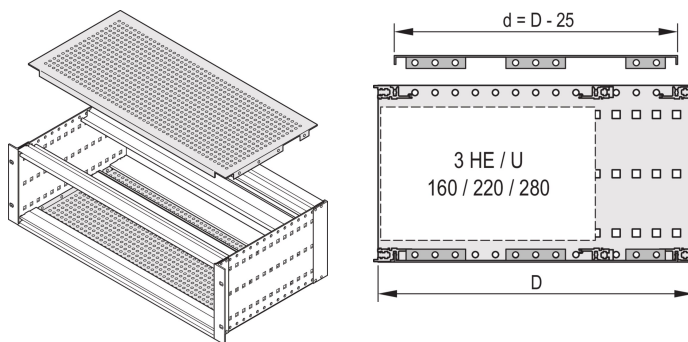

Placa de cubierta EuropacPRO para atornillado a panel lateral, SNCF, 84 HP, 235 mm

NÚMERO DE CATÁLOGO

21500-037

Una placa de cubierta se utiliza para blindaje electromagnético o como protección mecánica. La cubierta se puede atornillar en el panel lateral. Se puede utilizar para subpistas ferroviarias de acuerdo con SNCF.

CERTIFICACIONES

CARACTERÍSTICAS

Para el posicionamiento variable de rieles horizontales, por ejemplo, para PCB con formatos estándar

Grado de perforación 58 %

Adecuado para el uso con todos los rieles horizontales

ATRIBUTOS DEL PRODUCTO

Ancho del rack: 84HP

Fondo: 235mm

Cantidad del paquete: 2

Acabado: Pasivado

Material: Aluminio

Familia de productos: EuropacPRO

Tipo de producto: Placa de tapa