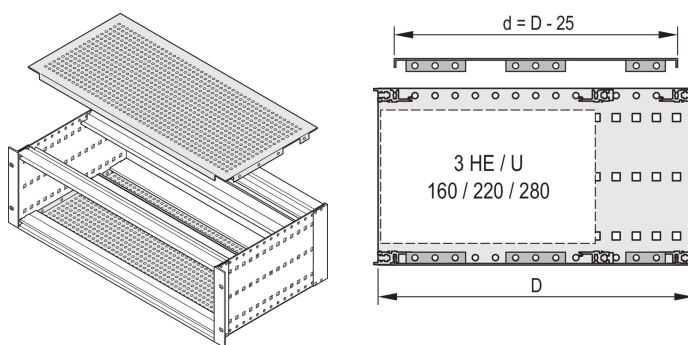

# Placa de cubierta EuropacPRO para atornillado a panel lateral, SNCF, 84 HP, 55 mm

## NÚMERO DE CATÁLOGO

**21500-038**

Una placa de cubierta se utiliza para blindaje electromagnético o como protección mecánica. La cubierta se puede atornillar en el panel lateral. Se puede utilizar para subpistas ferroviarias de acuerdo con SNCF.

## CARACTERÍSTICAS

Para el posicionamiento variable de rieles horizontales, por ejemplo, para PCB con formatos estándar

Grado de perforación 58 %

Adecuado para el uso con todos los rieles horizontales

## ATRIBUTOS DEL PRODUCTO

Ancho del rack: 84HP

Fondo: 55mm

Cantidad del paquete: 2

Acabado: Pasivado

Material: Aluminio

Familia de productos: EuropacPRO

Tipo de producto: Placa de tapa