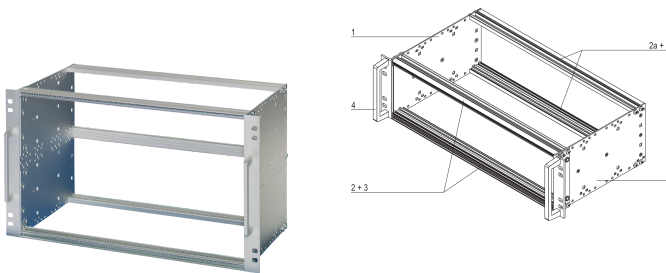

Kit de Subrack EuropacPRO 19" para Ferrocarril, Blindaje Retrofit, EN 50155, 3 U, 84 HP, 235 mm

NÚMERO DE CATÁLOGO

21500-077

Subrack para aplicaciones ferroviarias, conforme al estándar EN50155, no blindado.

CERTIFICACIONES

CARACTERÍSTICAS

Golpes y vibraciones probados según EN 50155, parte 12.2.11

El soporte de 19" está firmemente fijado al panel lateral (soldado en frío por tox) y es especialmente adecuado para altas tensiones mecánicas (resistencia a la vibración)

Modificaciones como recortes, diferentes acabados o dimensiones disponibles

IP 20, de acuerdo con IEC 60529

La doble posición de atornillado de 19" añade seguridad adicional (estándar NFF)

Se suministra como paquete plano que ahorra espacio

ATRIBUTOS DEL PRODUCTO

Altura del rack: 3U

Fondo: 235mm

Cantidad del paquete: 1

Para montaje: Plano trasero

Profundidad de la placa: 220mm

Tipo de junta: Textil EMC

Tolerancia a impactos y vibraciones: 5g (force)