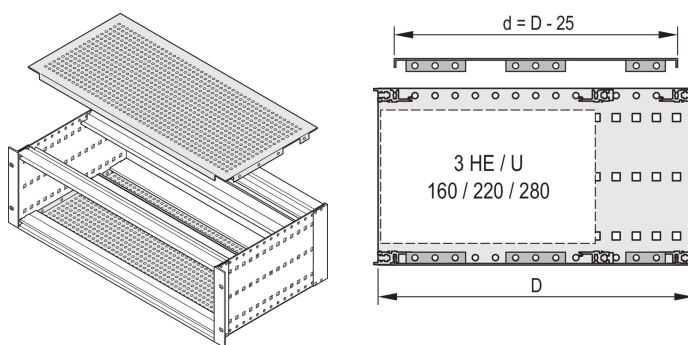

Placa de cubierta EuropacPRO para atornillado a panel lateral, SNCF, 36 HP, 55 mm

NÚMERO DE CATÁLOGO

21500-123

Una placa de cubierta se utiliza para blindaje electromagnético o como protección mecánica. La cubierta se puede atornillar en el panel lateral. Se puede utilizar para subpistas ferroviarias de acuerdo con SNCF.

CERTIFICACIONES

CARACTERÍSTICAS

Para el posicionamiento variable de rieles horizontales, por ejemplo, para PCB con formatos estándar

Grado de perforación 58 %

Adecuado para el uso con todos los rieles horizontales

ATRIBUTOS DEL PRODUCTO

Ancho del rack: 36HP

Fondo: 55mm

Cantidad del paquete: 2

Acabado: Pasivado

Material: Aluminio

Familia de productos: EuropacPRO

Tipo de producto: Placa de tapa