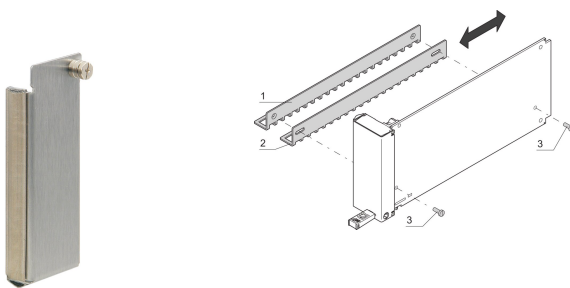

Panel frontal MicroTCA.4 (por encima de MCH), tamaño medio único, blindado, SST

NÚMERO DE CATÁLOGO

21850-102

Panel frontal AdvancedTCA (acero inoxidable) para juntas textiles. Los módulos de relleno blindados se utilizan para cerrar las ranuras no utilizadas.

CERTIFICACIONES

CARACTERÍSTICAS

De acuerdo con las especificaciones MicroTCA.1 y MicroTCA.4

Los módulos de relleno blindados se utilizan para cerrar las ranuras no utilizadas

Se puede atornillar; se apoya en el carril de guía

ATRIBUTOS DEL PRODUCTO

Altura: 84.68mm

Cantidad del paquete: 1

Tipo de accesorio: Panel frontal

Montaje: Atornillado delantero

Tipo de junta: Textil EMC

Acabado frontal: Crudo

Acabado trasero: Crudo

Fondo: 1mm

Apantallamiento EMC: Sí

Material: Acero inoxidable

Familia de productos: AdvancedMC

Tipo de producto: Panel frontal

Tipo: Panel frontal

Anchura: 18.96mm

Gross Weight: 0.047kg