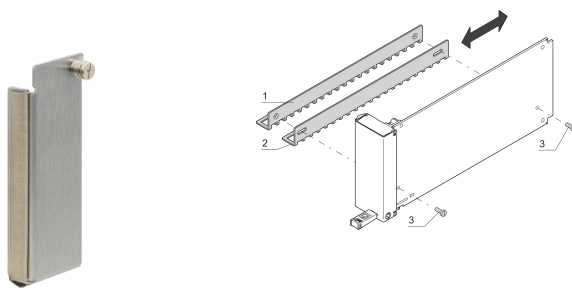

# Panel frontal MicroTCA.4 (por encima de MCH), tamaño completo único, blindado, SST

## NÚMERO DE CATÁLOGO

**21850-103**

Panel frontal AdvancedTCA (acero inoxidable) para juntas textiles. Los módulos de relleno blindados se utilizan para cerrar las ranuras no utilizadas.

## CARACTERÍSTICAS

De acuerdo con las especificaciones MicroTCA.1 y MicroTCA.4

Los módulos de relleno blindados se utilizan para cerrar las ranuras no utilizadas

Se puede atornillar; se apoya en el carril de guía

## ATRIBUTOS DEL PRODUCTO

Altura: 84.68mm

Cantidad del paquete: 1

Tipo de accesorio: Panel frontal

Montaje: Atornillado delantero

Tipo de junta: Textil EMC

Acabado frontal: Crudo

Acabado trasero: Crudo