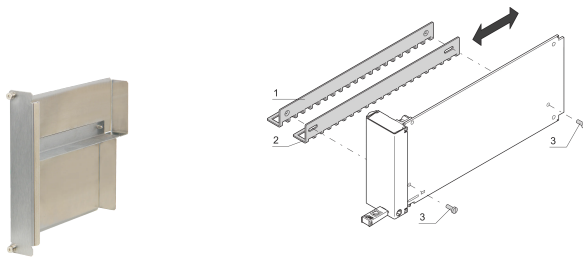

MTCA.4 RTM Módulo de llenado con deflector de aire, tamaño completo doble, para RTM BP Cover Z3

NÚMERO DE CATÁLOGO

21850-129

Para cubrir ranuras AdvancedMC, MCH o PM no utilizadas en sistemas MTCA.1 y MTCA.4 o ranuras no utilizadas en un sistema MTCA.0 con barra de bloqueo. Los módulos consisten en un panel frontal con cerraduras y tornillos cautivos, junta EMC y panel lateral. Los módulos se pueden fijar a la jaula de la tarjeta con los tornillos cautivos.

CERTIFICACIONES

CARACTERÍSTICAS

De acuerdo con las especificaciones MicroTCA.1 y MicroTCA.4

Para cubrir las ranuras no utilizadas dentro de un sistema MicroTCA.1 o MicroTCA.4

Bridas con tornillos M3 cautivos para la fijación a la jaula de tarjetas

EMC blindado

ATRIBUTOS DEL PRODUCTO

Característica de diseño: Tamaño completo

Cantidad del paquete: 1

Material: Acero inoxidable

Familia de productos: MicroTCA

Tipo de producto: Módulo de sistema

Tipo: Módulo de relleno