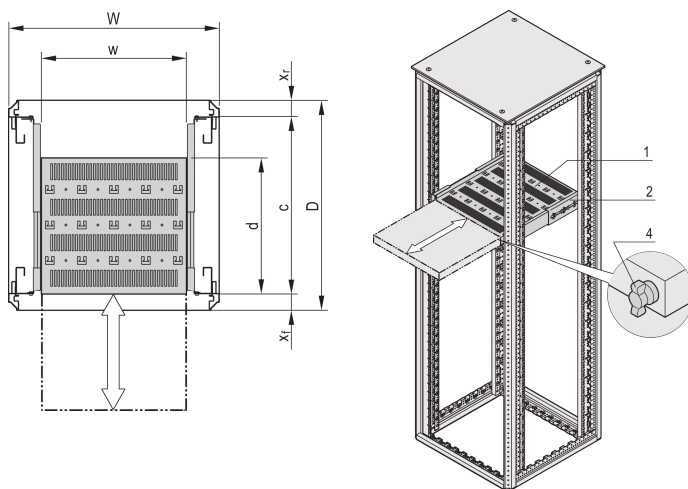

Estante telescópico de 19" para Varistar CP, Novastar, 70 kg, RAL 7035, 600W 500D.

NÚMERO DE CATÁLOGO

22130-352

Estante Varistar, Novastar y Eurorack 19", estacionario con capacidad de carga de 70 kg, perforado para facilitar el montaje.

CERTIFICACIONES

CARACTERÍSTICAS

Recortes perforados para el montaje de bridas de cable

Capacidad de carga estática 70 kg

Incluye diapositivas telescópicas

Bloqueo con bloqueo T-bar posible

St, 1,5 mm

Perforación de cabeza de martillo para montaje con bridas de cable

ATRIBUTOS DEL PRODUCTO

Tipo: Estantería telescópica

Anchura: 400mm

Fondo: 382mm

Cantidad del paquete: 1

Color: Gris claro

Código de color: RAL 7035

Acabado: Polvo recubierto

Material: Acero

Familia de productos: Varistar CP; Novastar

Tipo de producto: Plataforma

Gross Weight: 6.69kg

DETALLES ADICIONALES DEL PRODUCTO

Soporte de montaje para el montaje de la diapositiva telescópica en el marco por favor ordene por separado.