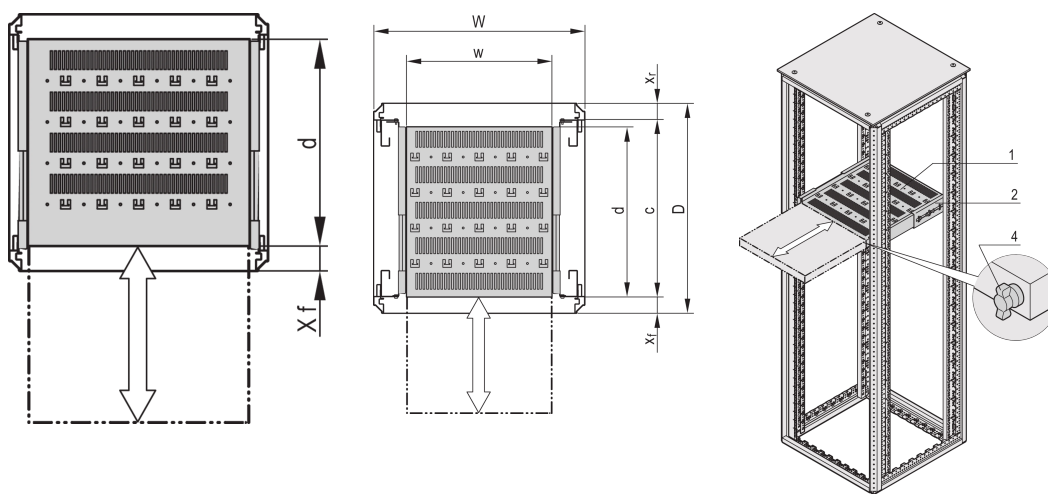

## NÚMERO DE CATÁLOGO

22130-355

Estante Varistar, Novastar y Eurorack 19", estacionario con capacidad de carga de 70 kg, perforado para facilitar el montaje.

## CARACTERÍSTICAS

Recortes perforados para el montaje de bridas de cable

Capacidad de carga estática 70 kg

Incluye dispositivos telescópicos

Bloqueo con bloqueo T-bar posible

St, 1,5 mm

Perforación de cabeza de martillo para montaje con bridas de cable

## ATRIBUTOS DEL PRODUCTO

Tipo: Estantería telescópica

Anchura: 400mm

Fondo: 682mm

Cantidad del paquete: 1

Color: Gris claro

Código de color: RAL 7035

Acabado: Polvo recubierto