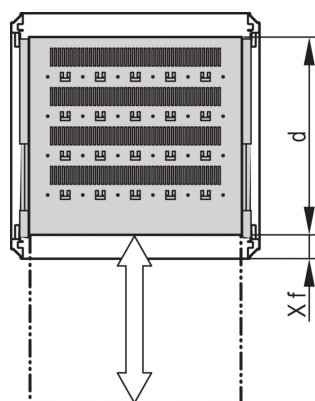

Estante universal telescópico para Varistar CP, 70 kg, RAL 7035, 800W 600D.

NÚMERO DE CATÁLOGO

22130-373

Estante Varistar, Novastar y Eurorack 19", estacionario con capacidad de carga de 70 kg, perforado para facilitar el montaje.

CERTIFICACIONES

CARACTERÍSTICAS

Recortes perforados para el montaje de bridas de cable

Capacidad de carga estática 70 kg

Incluye diapositivas telescópicas

Bloqueo con bloqueo T-bar posible

St, 1,5 mm

Perforación de cabeza de martillo para montaje con bridas de cable

ATRIBUTOS DEL PRODUCTO

Tipo: Estantería telescópica

Anchura: 600mm

Fondo: 477mm

Cantidad del paquete: 1

Color: Gris claro

Código de color: RAL 7035

Acabado: Polvo recubierto

Material: Acero

Familia de productos: Varistar CP; Novastar

Tipo de producto: Plataforma

Gross Weight: 8.68kg

DETALLES ADICIONALES DEL PRODUCTO

Soporte de montaje para el montaje de la diapositiva telescópica en el marco por favor ordene por separado.