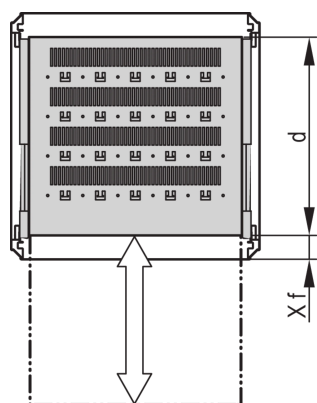

Estante universal telescópico para Varistar CP, 70 kg, RAL 7035, 800W 800D.

NÚMERO DE CATÁLOGO

22130-375

Estante Varistar, Novastar y Eurorack 19", estacionario con capacidad de carga de 70 kg, perforado para facilitar el montaje.

CERTIFICACIONES

CARACTERÍSTICAS

Recortes perforados para el montaje de bridas de cable

Capacidad de carga estática 70 kg

Incluye diapositivas telescópicas

Bloqueo con bloqueo T-bar posible

St, 1,5 mm

Perforación de cabeza de martillo para montaje con bridas de cable

ATRIBUTOS DEL PRODUCTO

Tipo: Estantería telescópica

Anchura: 600mm

Fondo: 677mm

Cantidad del paquete: 1
Color: Gris claro
Código de color: RAL 7035
Acabado: Polvo recubierto
Material: Acero
Familia de productos: Varistar CP; Novastar
Tipo de producto: Plataforma
Gross Weight: 11.8kg