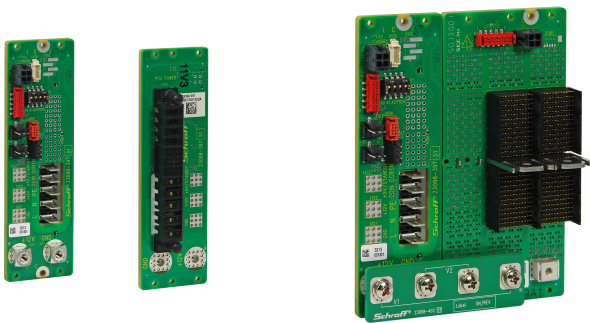

Placa base de potencia serie CPCI, 3 U, 8 HP, 1 ranura

NÚMERO DE CATÁLOGO

23098-397

Power Backplane para aplicaciones serie CompactPCI. Se pueden conectar hasta 4 backplanes Power para aumentar la potencia o para la redundancia.

CERTIFICACIONES

CARACTERÍSTICAS

Backplane de alimentación para PSU enchufables con FCI Power Blade

3 U, 8 HP, 1 CONECTOR PSU

Entradas separadas para AC y DC con Fastons

Conector para 12 V, 5 V en espera, señales de utilidad, uso compartido de corriente, botón de encendido, consola serie a un UPS y E/S digital en la parte trasera

Opcionalmente, el enchufe SMBus PICMG 2,9 y los powerbugs adicionales para 12 V y 5 V en espera pueden ser instalados

La dirección geográfica se puede establecer mediante un interruptor DIP

ATRIBUTOS DEL PRODUCTO

Tipo de producto: Plano trasero

Número de ranuras: 1

Altura del rack: 3U

Tipo de panel posterior: Serie CompactPCI

Ancho de ranura: 8HP

Tipo de conector: 01

Tipo de conector de alimentación: PwrBlade

Tipo de conector de servicios: MicroMatch, 10 pines