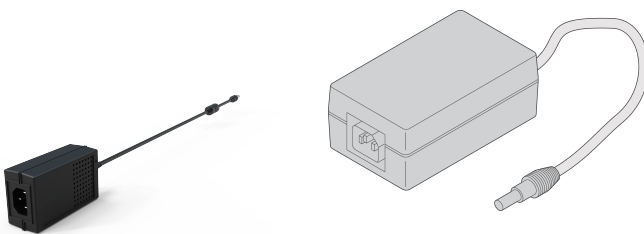

# Fuente de alimentación para cerradura electrónica

## NÚMERO DE CATÁLOGO

**23130-515**

Fuente de alimentación externa para manijas electrónicas.

## CARACTERÍSTICAS

Adaptador de corriente para el suministro de mango de palanca (MLR 3000, MLR1000) y puerta de enlace

## ATRIBUTOS DEL PRODUCTO

Tipo de producto: Fuente de alimentación AC/DC

Familia de productos: Varistar CP

Tipo: Suministro de energía

Compatible con: Cerradura electrónica MLR; Varistar CP

Net Weight: 0.289kg