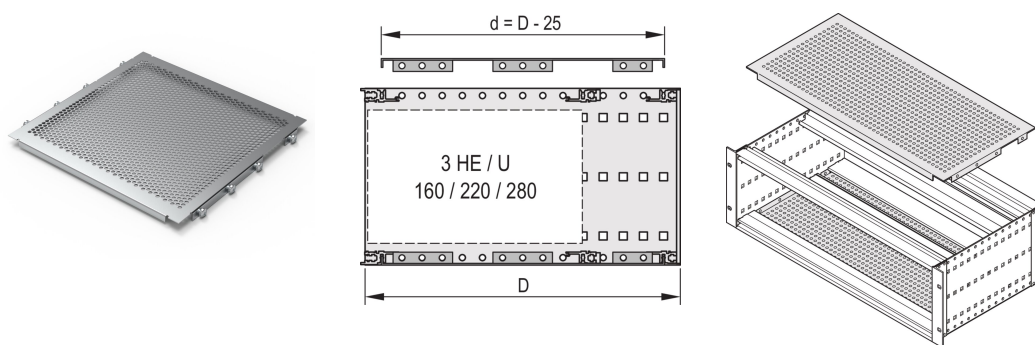

Placa de cubierta EuropacPRO para atornillado a panel lateral, 42 HP, 175 mm

NÚMERO DE CATÁLOGO

24560-064

Una placa de cubierta se utiliza para blindaje electromagnético o como protección mecánica. La cubierta se puede atornillar en el panel lateral.

CERTIFICACIONES

CARACTERÍSTICAS

Para el posicionamiento variable de rieles horizontales, por ejemplo, para PCB con formatos estándar

Grado de perforación 58%

Adecuado para el uso con todos los rieles horizontales

ATRIBUTOS DEL PRODUCTO

Ancho del rack: 42HP

Fondo: 175mm

Cantidad del paquete: 2

Acabado: Pasivado

Material: Aluminio

Familia de productos: EuropacPRO

Tipo de producto: Placa de tapa

Tipo: Perforado

Compatible con: Subpistas

Net Weight: 0.2kg

Unidad de paquete: Par

Par de apriete: 2.1N·m

ADVERTENCIA

Los productos nVent deben instalarse y usarse solo como se indica en las hojas de instrucciones y materiales de capacitación del producto nVent. Instruction sheets are available at www.nvent.com and from your nVent customer service representative. La instalación incorrecta, el mal uso, la aplicación incorrecta u otras fallas en el seguimiento completo de las instrucciones y advertencias de nVent pueden causar el mal funcionamiento del producto, daños a la propiedad, lesiones corporales graves y la muerte y/o anular la garantía.