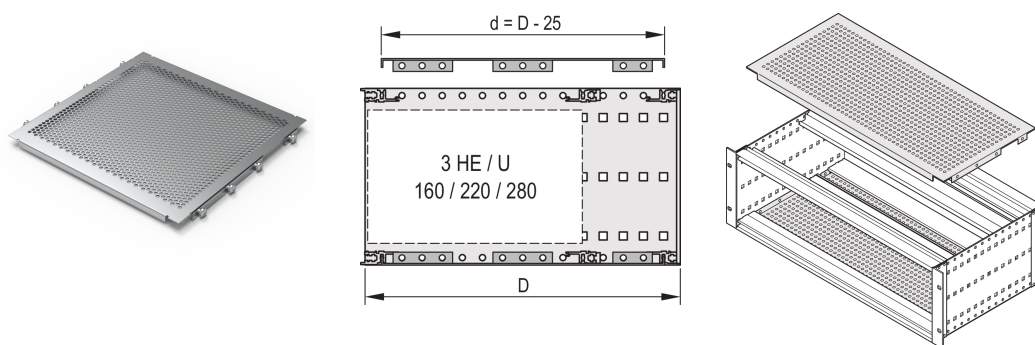

# Placa de cubierta EuropacPRO para atornillado a panel lateral, 42 HP, 295 mm

## NÚMERO DE CATÁLOGO

**24560-066**

Una placa de cubierta se utiliza para blindaje electromagnético o como protección mecánica. La cubierta se puede atornillar en el panel lateral.

## CARACTERÍSTICAS

Para el posicionamiento variable de rieles horizontales, por ejemplo, para PCB con formatos estándar

Grado de perforación 58%

Adecuado para el uso con todos los rieles horizontales

## ATRIBUTOS DEL PRODUCTO

Ancho del rack: 42HP

Fondo: 295mm

Cantidad del paquete: 2

Acabado: Pasivado

Material: Aluminio

Familia de productos: EuropacPRO

Tipo de producto: Placa de tapa