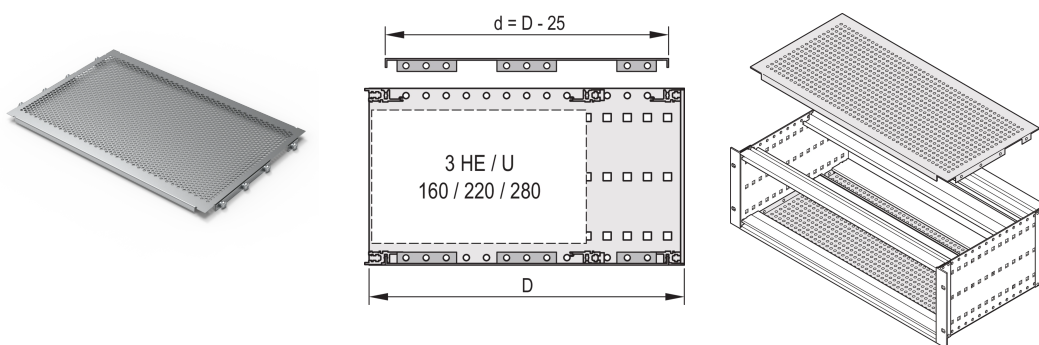

# Placa de cubierta EuropacPRO para atornillado a panel lateral, 63 HP, 235 mm

## NÚMERO DE CATÁLOGO

**24560-072**

Una placa de cubierta se utiliza para blindaje electromagnético o como protección mecánica. La cubierta se puede atornillar en el panel lateral.

## CARACTERÍSTICAS

Para el posicionamiento variable de rieles horizontales, por ejemplo, para PCB con formatos estándar

Grado de perforación 58%

Adecuado para el uso con todos los rieles horizontales

## ATRIBUTOS DEL PRODUCTO

Ancho del rack: 63HP

Fondo: 235mm

Cantidad del paquete: 2

Acabado: Pasivado

Material: Aluminio

Familia de productos: EuropacPRO

Tipo de producto: Placa de tapa