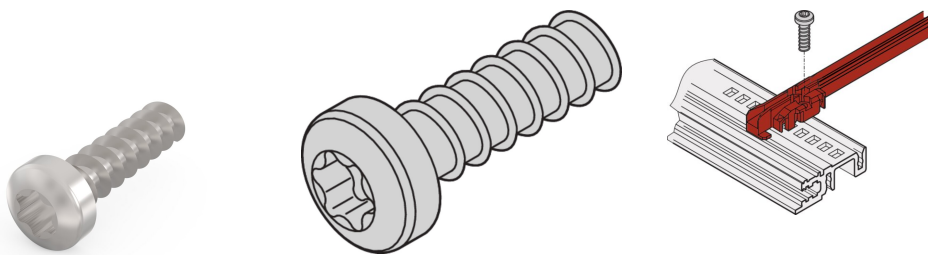

# Tornillo Panhead, Torx, Ø 2,5 mm, Longitud 9,3 mm, Formación de Roscas, Acero Zincado

## NÚMERO DE CATÁLOGO

**24560-141**

Tornillos Panhead.

## CARACTERÍSTICAS

Tornillo Panhead con torx, autoformado

Para el montaje de manijas trapezoidales en el panel frontal de unidades plug-in tipo marco PRO

## ATRIBUTOS DEL PRODUCTO

Longitud: 9.3mm

Cantidad del paquete: 100

Tamaño de rosca: M2.5

Acabado: Zinc plateado

Material: Acero

Familia de productos: Frame Type Plug-in Unit

Tipo de producto: Tornillo