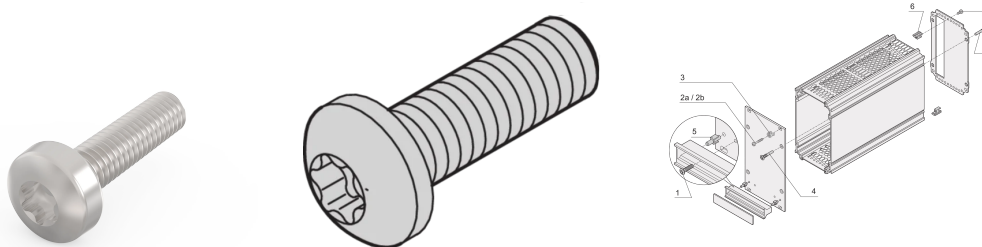

# Tornillo Panhead, Torx, acero niquelado, M2,5 x 10 mm, 100 Piezas

## NÚMERO DE CATÁLOGO

**24560-148**

Tornillos Panhead.

## ATRIBUTOS DEL PRODUCTO

Longitud: 10mm

Acabado: Niquelado

Cantidad del paquete: 100

Tamaño de rosca: M2.5

Material: Acero

Tipo de producto: Tornillo

Tipo: Tornillo Panhead

Compatible con: Backplanes; Adaptadores de prueba

Gross Weight: 0.053kg

Par de apriete: 0.3N·m