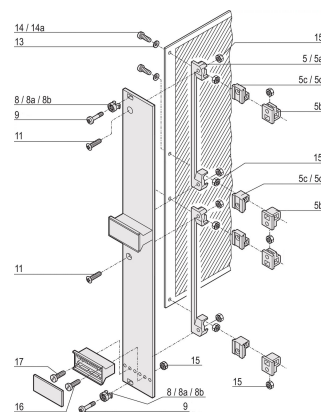

Tornillo avellanado, Elevado, Torx M2.5 x 8 mm, Niquelado; 100 piezas

NÚMERO DE CATÁLOGO

24560-164

Los tornillos avellanados se utilizan para numerosas opciones de montaje en una caja de subrack o de escritorio.

CERTIFICACIONES

CARACTERÍSTICAS

Tornillo avellanado

ATRIBUTOS DEL PRODUCTO

Longitud: 8mm