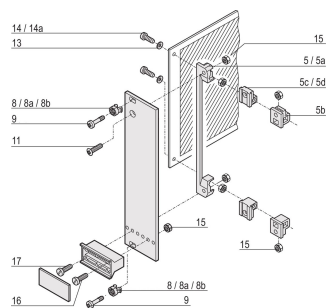

Tornillo avellanado, Elevado, Torx M2.5 x 8 mm, Niquelado; 100 piezas

NÚMERO DE CATÁLOGO

24560-164

Los tornillos avellanados se utilizan para numerosas opciones de montaje en una caja de subrack o de escritorio.

CERTIFICACIONES

CARACTERÍSTICAS

Tornillo avellanado

ATRIBUTOS DEL PRODUCTO

Longitud: 8mm