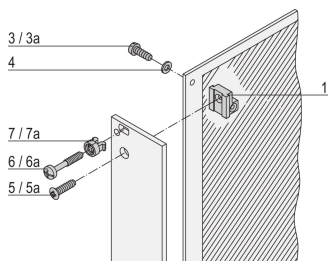

Tornillo avellanado, Elevado, Torx M2.5 x 8 mm, Niquelado; 100 piezas

NÚMERO DE CATÁLOGO

24560-164

Los tornillos avellanados se utilizan para numerosas opciones de montaje en una caja de subrack o de escritorio.

CERTIFICACIONES

CARACTERÍSTICAS

Tornillo avellanado

ATRIBUTOS DEL PRODUCTO

Longitud: 8mm