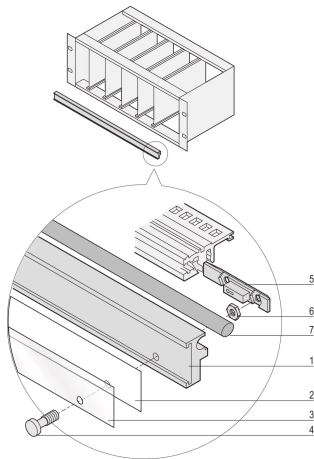

## NÚMERO DE CATÁLOGO

**24560-167**

Se puede montar en los carriles horizontales delanteros y traseros si se insertan PCB sin panel frontal en el subrack.

## CARACTERÍSTICAS

Se puede utilizar si se insertan PCB sin paneles frontales en el subrack

El riel de retención proporciona un bloqueo común de PCB y actúa como placa de identificación

Solo para subracks HP EuropacPRO de 84

## ATRIBUTOS DEL PRODUCTO

Tipo de producto: Soporte Rail

Familia de productos: EuropacPRO

Compatible con: Subpistas

Material: Aluminio

Ancho del rack: 84HP

Cantidad del paquete: 1

Acabado: Anodizado