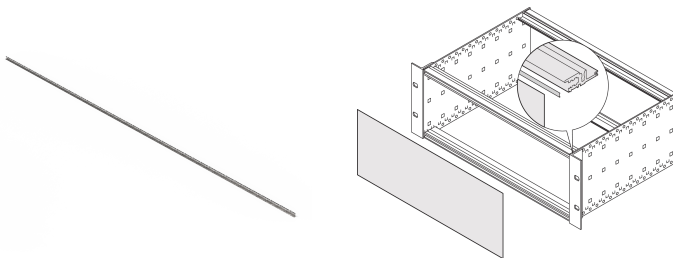

## NÚMERO DE CATÁLOGO

**24560-233**

La tira de contacto se sujeta al riel horizontal y hace el contacto con el panel delantero o trasero.

## CARACTERÍSTICAS

La tira de contacto EMC está sujeta al riel horizontal y forma un enlace conductor al panel delantero o trasero

## ATRIBUTOS DEL PRODUCTO

Ancho del rack: 63HP

Cantidad del paquete: 10

Longitud: 304.5mm

Material: Acero inoxidable

Familia de productos: EuropacPRO

Tipo de producto: Kit de blindaje

Anchura: 304.8mm