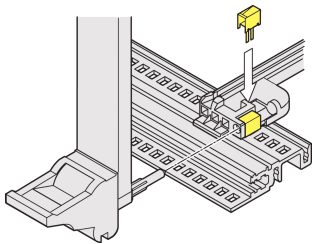

Carril guía con codificación IEEE ESD Clip, Pin de alineación

NÚMERO DE CATÁLOGO

24560-256

El clip ESD se puede conectar al bloque de clave / codificación del carril guía con codificación. Proporciona un contacto conductor entre el pasador de alineación de la manija del insertor/extractor (IEL o IET) y el riel horizontal.

CERTIFICACIONES

CARACTERÍSTICAS

Se monta en el carril horizontal inferior y superior

Para la alineación del pin a IEEE; se puede enchufar en los rieles guía con codificación y en el bloque de clave/codificación; proporciona contacto conductor entre el pasador guía de la manija del insertor/extractor (IEL o IET) y el riel horizontal

ATRIBUTOS DEL PRODUCTO

Tipo de producto: Guía de tren

Familia de productos: EuropacPRO; RatiopacPRO; RatiopacPRO AIRE; CompacPRO; PropacPRO; MultipacPRO; InPac

Tipo: ESD Clip

Compatible con: Carriles de guía; Casos; Chasis