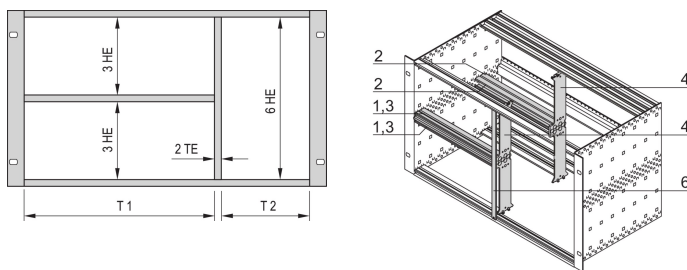

Kit de montaje combinado para chasis, 40:42 HP

NÚMERO DE CATÁLOGO

24562-440

El montaje combinado permite la opción de dividir un subrack o caja de 6 U alto en secciones de 2 x 3 U y 6 U. Diferentes versiones están disponibles.

CERTIFICACIONES

CARACTERÍSTICAS

Diseñado para aceptar Euroboards (100 mm de alto) y Euroboards dobles (233,35 mm de alto)

Subdivisión de la zona de concentración de 6 U en: 2 x 3 U, 1 x 6 U

ATRIBUTOS DEL PRODUCTO

Cantidad del paquete: 1

Ancho del rack 1: 40HP

Ancho del rack 2: 42HP

Material: Aluminio; Aleación de zinc

Familia de productos: EuropacPRO

Tipo de producto: Kit de montaje

Altura del rack: 6U

Tipo: Combinados

Compatible con: Subpistas

Net Weight: 0.564kg

DETALLES ADICIONALES DEL PRODUCTO

Por favor ordene por separado: Panel frontal 6 U, 2 HP para cubrir el puntal.

No se pueden utilizar los siguientes guías: Tipo "accesorio", tipo "accesorio reforzado" y tipo "para PCB 4,4".