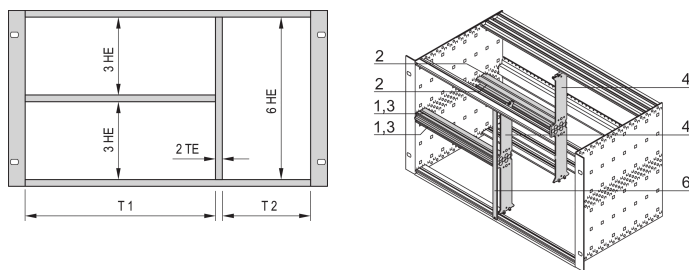

# Kit de montaje combinado para chasis, 42:40 HP

## NÚMERO DE CATÁLOGO

**24562-442**

El montaje combinado permite la opción de dividir un subrack o caja de 6 U alto en secciones de 2 x 3 U y 6 U. Diferentes versiones están disponibles.

## CARACTERÍSTICAS

Diseñado para aceptar Euroboards (100 mm de alto) y Euroboards dobles (233,35 mm de alto)

Subdivisión de la zona de concentración de 6 U en: 2 x 3 U, 1 x 6 U

## ATRIBUTOS DEL PRODUCTO

Cantidad del paquete: 1

Ancho del rack 1: 42HP

Ancho del rack 2: 40HP

Material: Aluminio; Aleación de zinc

Familia de productos: EuropacPRO

Tipo de producto: Kit de montaje

Altura del rack: 6U