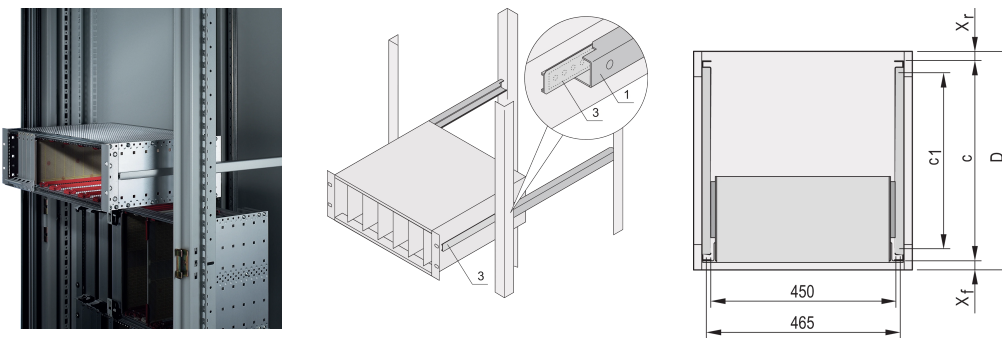

Diapositivas telescópicas Perfil C para armario para montaje Eurorack, 600 mm

NÚMERO DE CATÁLOGO

24562-449

Guías telescópicas con perfil de guía para montaje en armarios con capacidad de carga de 25 kg.

CERTIFICACIONES

CARACTERÍSTICAS

Para montar subracks de 84 HP de ancho en el plano de 19"

Capacidad de carga: 25 kg por par

El perfil de guía (1) se ajusta a la dimensión de fijación en el gabinete (está atornillado al perfil de 19" del gabinete); el riel adaptador (3) se ajusta a la dimensión de profundidad y fijación en el subeje (se inserta en el perfil de guía como una guía telescópica)

ATRIBUTOS DEL PRODUCTO

Familia de productos: Eurorack

Fondo: 600mm

Cantidad del paquete: 2

Acabado: Anodizado

Material: Aluminio

Tipo de producto: Diapositiva telescópica

Tipo: C Perfil

Net Weight: 0.445kg

DETALLES ADICIONALES DEL PRODUCTO

Sin protección contra la extracción, sin parada en la extensión completa.

El carril de refuerzo y los carriles C han sido probados de acuerdo con las normas de la autoridad rusa de energía atómica GAN.