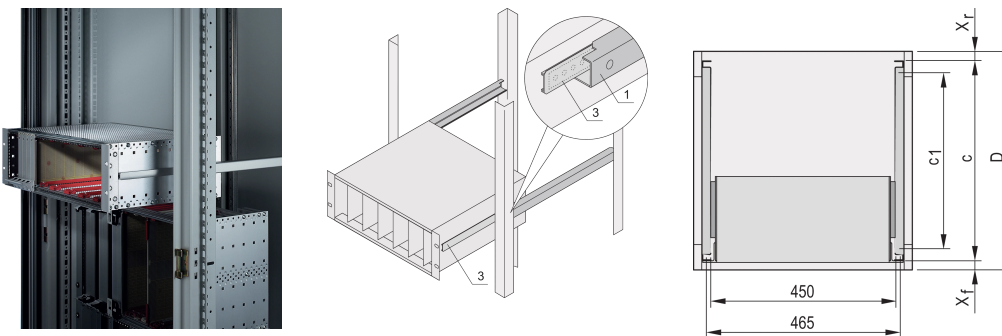

Diapositivas telescópicas Perfil C para armario para montaje Eurorack, 800 mm

NÚMERO DE CATÁLOGO

24562-451

Guías telescópicas con perfil de guía para montaje en armarios con capacidad de carga de 25 kg.

CERTIFICACIONES

CARACTERÍSTICAS

Para montar subracks de 84 HP de ancho en el plano de 19"

Capacidad de carga: 25 kg por par

El perfil de guía (1) se ajusta a la dimensión de fijación en el gabinete (está atornillado al perfil de 19" del gabinete); el riel adaptador (3) se ajusta a la dimensión de profundidad y fijación en el subeje (se inserta en el perfil de guía como una guía telescópica)

ATRIBUTOS DEL PRODUCTO

Familia de productos: Eurorack

Fondo: 800mm

Cantidad del paquete: 2

Acabado: Anodizado

Material: Aluminio

Tipo de producto: Diapositiva telescópica

Tipo: C Perfil

Net Weight: 0.64kg

DETALLES ADICIONALES DEL PRODUCTO

Sin protección contra la extracción, sin parada en la extensión completa.

El carril de refuerzo y los carriles C han sido probados de acuerdo con las normas de la autoridad rusa de energía atómica GAN.