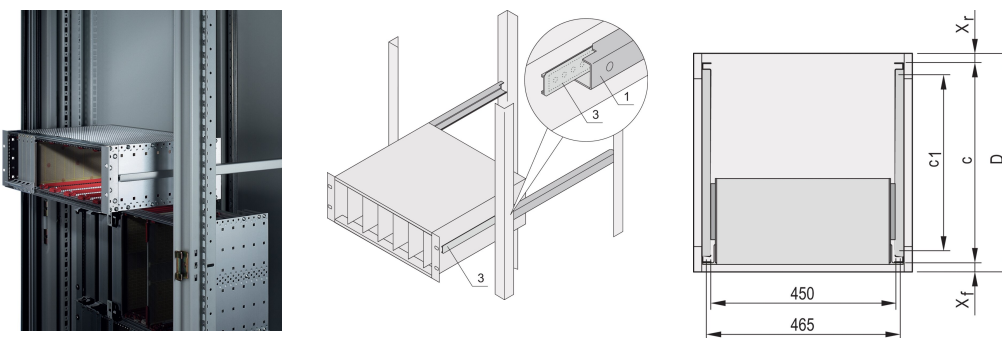

Diapositivas telescópicas Perfil C para armario para montaje Eurorack, 900 mm

NÚMERO DE CATÁLOGO

24562-452

Guías telescópicas con perfil de guía para montaje en armarios con capacidad de carga de 25 kg.

CERTIFICACIONES

CARACTERÍSTICAS

Para montar subracks de 84 HP de ancho en el plano de 19"

Capacidad de carga: 25 kg por par

El perfil de guía (1) se ajusta a la dimensión de fijación en el gabinete (está atornillado al perfil de 19" del gabinete); el riel adaptador (3) se ajusta a la dimensión de profundidad y fijación en el subeje (se inserta en el perfil de guía como una guía telescópica)

ATRIBUTOS DEL PRODUCTO

Familia de productos: Eurorack

Fondo: 900mm

Cantidad del paquete: 2

Acabado: Anodizado

Material: Aluminio

Tipo de producto: Diapositiva telescópica

Tipo: C Perfil

Net Weight: 0.74kg

DETALLES ADICIONALES DEL PRODUCTO

Sin protección contra la extracción, sin parada en la extensión completa.

El carril de refuerzo y los carriles C han sido probados de acuerdo con las normas de la autoridad rusa de energía atómica GAN.