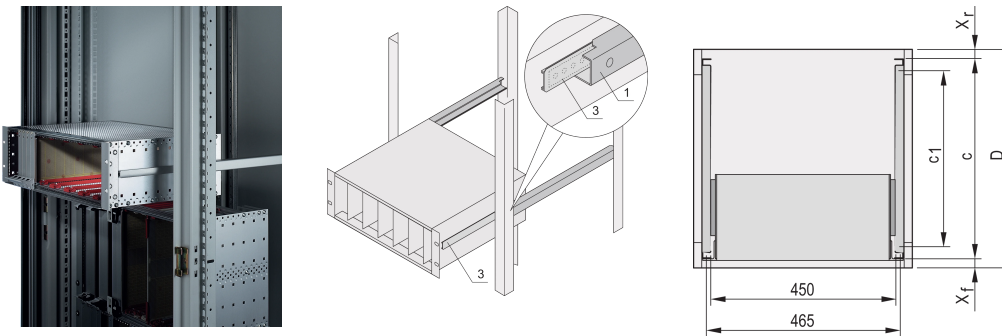

Diapositivas telescópicas Perfil C para armario para montaje Novastar, 600 mm

NÚMERO DE CATÁLOGO

24562-461

Guías telescópicas con perfil de guía para montaje en armarios con capacidad de carga de 25 kg.

CERTIFICACIONES

CARACTERÍSTICAS

Para montar subracks de 84 HP de ancho en el plano de 19"

Capacidad de carga: 25 kg por par

El perfil de guía (1) se ajusta a la dimensión de fijación en el gabinete (está atornillado al perfil de 19" del gabinete); el riel adaptador (3) se ajusta a la dimensión de profundidad y fijación en el subeje (se inserta en el perfil de guía como una guía telescópica)

ATRIBUTOS DEL PRODUCTO

Familia de productos: Novastar

Fondo: 600mm

Cantidad del paquete: 2

Acabado: Anodizado

Material: Aluminio

Tipo de producto: Diapositiva telescópica

Tipo: C Perfil

Net Weight: 0.48kg

DETALLES ADICIONALES DEL PRODUCTO

Sin protección contra la extracción, sin parada en la extensión completa.

El carril de refuerzo y los carriles C han sido probados de acuerdo con las normas de la autoridad rusa de energía atómica GAN.