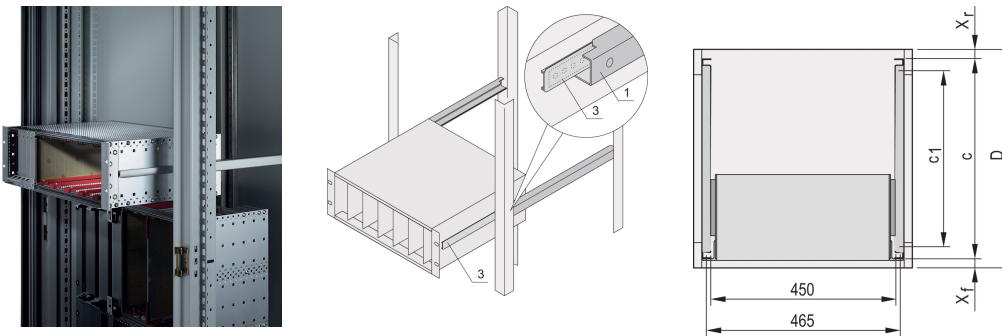

# Diapositivas telescópicas Perfil C para armario para montaje Varistar, 900 mm

## NÚMERO DE CATÁLOGO

**24562-467**

Guías telescópicas con perfil de guía para montaje en armarios con capacidad de carga de 25 kg.

## CARACTERÍSTICAS

Para montar subracks de 84 HP de ancho en el plano de 19"

Capacidad de carga: 25 kg por par

El perfil de guía (1) se ajusta a la dimensión de fijación en el gabinete (está atornillado al perfil de 19" del gabinete); el riel adaptador (3) se ajusta a la dimensión de profundidad y fijación en el subeje (se inserta en el perfil de guía como una guía telescópica)

## ATRIBUTOS DEL PRODUCTO

Familia de productos: Varistar CP

Fondo: 900mm

Cantidad del paquete: 2

Acabado: Anodizado

Material: Aluminio

Tipo de producto: Diapositiva telescópica

Tipo: C Perfil