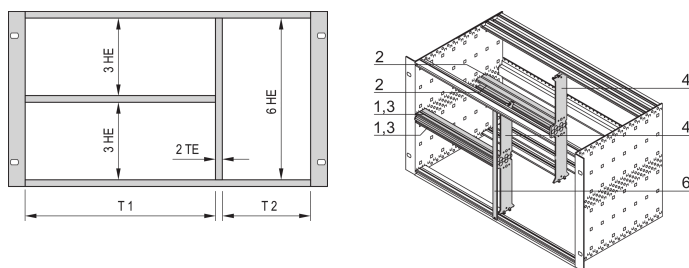

# Kit de montaje combinado para chasis, 84:0 HP

## NÚMERO DE CATÁLOGO

**24562-484**

El montaje combinado permite la opción de dividir un subrack o caja de 6 U alto en secciones de 2 x 3 U y 6 U. Diferentes versiones están disponibles.

## CARACTERÍSTICAS

Diseñado para aceptar Euroboards (100 mm de alto) y Euroboards dobles (233,35 mm de alto)

Subdivisión de la zona de concentración de 6 U en: 2 x 3 U, 1 x 6 U

## ATRIBUTOS DEL PRODUCTO

Cantidad del paquete: 1

Ancho del rack 1: 84HP

Material: Aluminio; Aleación de zinc

Familia de productos: EuropacPRO

Tipo de producto: Kit de montaje

Altura del rack: 6U

Tipo: Combinados