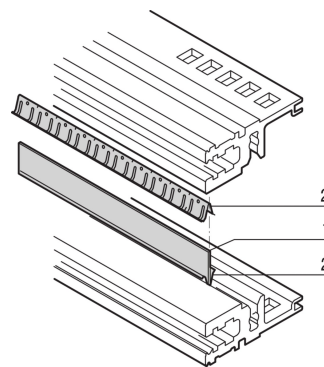

Kit de blindaje EMC, entre carriles horizontales, acero inoxidable, 84 HP

NÚMERO DE CATÁLOGO

24562-584

La tira de contacto hace contacto bewteen rieles horizontales. Si dos rieles horizontales están montados uno encima del otro, los sellos más una tira de metal permiten el blindaje EMC.

CERTIFICACIONES

CARACTERÍSTICAS

Si dos rieles horizontales están montados uno encima del otro, los sellos más una tira de metal permiten el blindaje EMC

ATRIBUTOS DEL PRODUCTO

Ancho del rack: 84HP

Cantidad del paquete: 1

Longitud: 431mm

Material: Acero inoxidable; Aluminio

Familia de productos: EuropacPRO

Tipo de producto: Kit de blindaje

Compatible con: Subpistas

Net Weight: 0.05kg

ADVERTENCIA

Los productos nVent deben instalarse y usarse solo como se indica en las hojas de instrucciones y materiales de capacitación del producto nVent. Instruction sheets are available at www.nvent.com and from your nVent customer service representative. La instalación incorrecta, el mal uso, la aplicación incorrecta u otras fallas en el seguimiento completo de las instrucciones y advertencias de nVent pueden causar el mal funcionamiento del producto, daños a la propiedad, lesiones corporales graves y la muerte y/o anular la garantía.