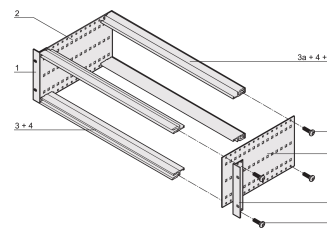

Kit de Subrack EuropacPRO 19" para Backplane, Blindaje Retrofit, 3 U, 295 mm

NÚMERO DE CATÁLOGO

24563-133

Subrack no blindado para montaje en placa trasera.

CERTIFICACIONES

CARACTERÍSTICAS

Subrack con panel lateral tipo F ("flexible"), soporte delantero de 19" incluido, soporte ajustable en profundidad de 19" se vende por separado (no incluido en los artículos entregados)

Riel horizontal trasero para montaje en plano trasero con tira de aislamiento

Construcción de aluminio

IP 20, de acuerdo con IEC 60529

Modificaciones como recortes, diferentes acabados o dimensiones disponibles

Se suministra como paquete plano que ahorra espacio

Tipo de riel horizontal "light"

Dimensiones internas y externas de acuerdo con: IEC 60297-3-100, -101, IEEE 1101,1

ATRIBUTOS DEL PRODUCTO

Altura del rack: 3U

Fondo: 295mm

Cantidad del paquete: 1

Para montaje: Plano trasero

Profundidad de la placa: 160mm; 220mm; 280mm

Tipo de junta: Acero inoxidable EMC (retrofittable)

Mango incluido: No

Montaje: Rack

De conformidad con: IEC 60297-3-103