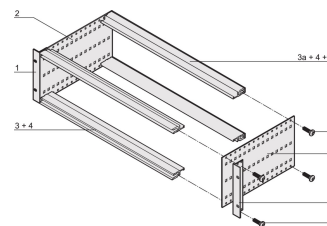

Kit de Subrack EuropacPRO 19" para Backplane, Blindaje Retrofit, 3 U, 415 mm

NÚMERO DE CATÁLOGO

24563-135

Subrack no blindado para montaje en placa trasera.

CERTIFICACIONES

CARACTERÍSTICAS

Subrack con panel lateral tipo F ("flexible"), soporte delantero de 19" incluido, soporte ajustable en profundidad de 19" se vende por separado (no incluido en los artículos entregados)

Riel horizontal trasero para montaje en plano trasero con tira de aislamiento

Construcción de aluminio

IP 20, de acuerdo con IEC 60529

Modificaciones como recortes, diferentes acabados o dimensiones disponibles

Se suministra como paquete plano que ahorra espacio

Tipo de riel horizontal "light"

Dimensiones internas y externas de acuerdo con: IEC 60297-3-100, -101, IEEE 1101,1

ATRIBUTOS DEL PRODUCTO

Altura del rack: 3U

Fondo: 415mm

Cantidad del paquete: 1

Para montaje: Plano trasero

Profundidad de la placa: 160mm; 220mm; 280mm; 340mm

Tipo de junta: Acero inoxidable EMC (retrofittable)

Mango incluido: No

Montaje: Rack

De conformidad con: IEC 60297-3-103