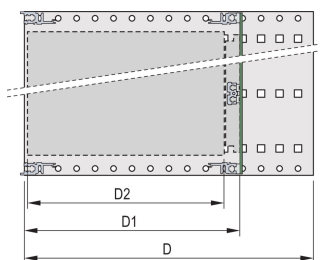

Kit de Subrack EuropacPRO 19" para Backplane, Blindaje Retrofit, 3 U, 415 mm

NÚMERO DE CATÁLOGO

24563-135

Subrack no blindado para montaje en placa trasera.

CERTIFICACIONES

CARACTERÍSTICAS

Subrack con panel lateral tipo F ("flexible"), soporte delantero de 19" incluido, soporte ajustable en profundidad de 19" se vende por separado (no incluido en los artículos entregados)

Riel horizontal trasero para montaje en plano trasero con tira de aislamiento

Construcción de aluminio

IP 20, de acuerdo con IEC 60529

Modificaciones como recortes, diferentes acabados o dimensiones disponibles

Se suministra como paquete plano que ahorra espacio

Tipo de riel horizontal "light"

Dimensiones internas y externas de acuerdo con: IEC 60297-3-100, -101, IEEE 1101,1

ATRIBUTOS DEL PRODUCTO

Altura del rack: 3U

Fondo: 415mm

Cantidad del paquete: 1

Para montaje: Plano trasero

Profundidad de la placa: 160mm; 220mm; 280mm; 340mm

Tipo de junta: Acero inoxidable EMC (retrofittable)

Mango incluido: No

Montaje: Rack

De conformidad con: IEC 60297-3-103