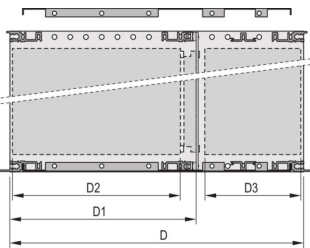

Kit de Subrack EuropacPRO 19" para Backplane, Blindado, CompactPCI, 3 U, 275 mm

NÚMERO DE CATÁLOGO

24563-157

EMC subrack blindado para montaje en placa trasera, para aplicación CPCl.

CERTIFICACIONES

CARACTERÍSTICAS

Subrack con panel lateral tipo F ("flexible") para unidades enchufables CompactPCI con altas fuerzas de inserción y extracción

Construcción de aluminio

Riel horizontal trasero para montaje en plano trasero con tira de aislamiento

Dimensiones internas y externas de acuerdo con: IEC 60297-3-100, -101, -102, -103, -104, IEEE 1101.1, IEEE 1101.10/11

Modificaciones como recortes, diferentes acabados o dimensiones disponibles