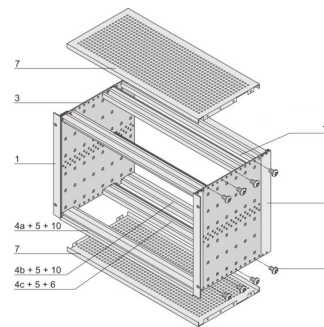

Kit de Subrack EuropacPRO 19" para Backplane, Blindado, CompactPCI, 3 U, 275 mm

NÚMERO DE CATÁLOGO

24563-157

EMC subrack blindado para montaje en placa trasera, para aplicación CPCl.

CERTIFICACIONES

CARACTERÍSTICAS

Subrack con panel lateral tipo F ("flexible") para unidades enchufables CompactPCI con altas fuerzas de inserción y extracción

Construcción de aluminio

Riel horizontal trasero para montaje en plano trasero con tira de aislamiento

Dimensiones internas y externas de acuerdo con: IEC 60297-3-100, -101, -102, -103, -104, IEEE 1101.1, IEEE 1101.10/11

Modificaciones como recortes, diferentes acabados o dimensiones disponibles