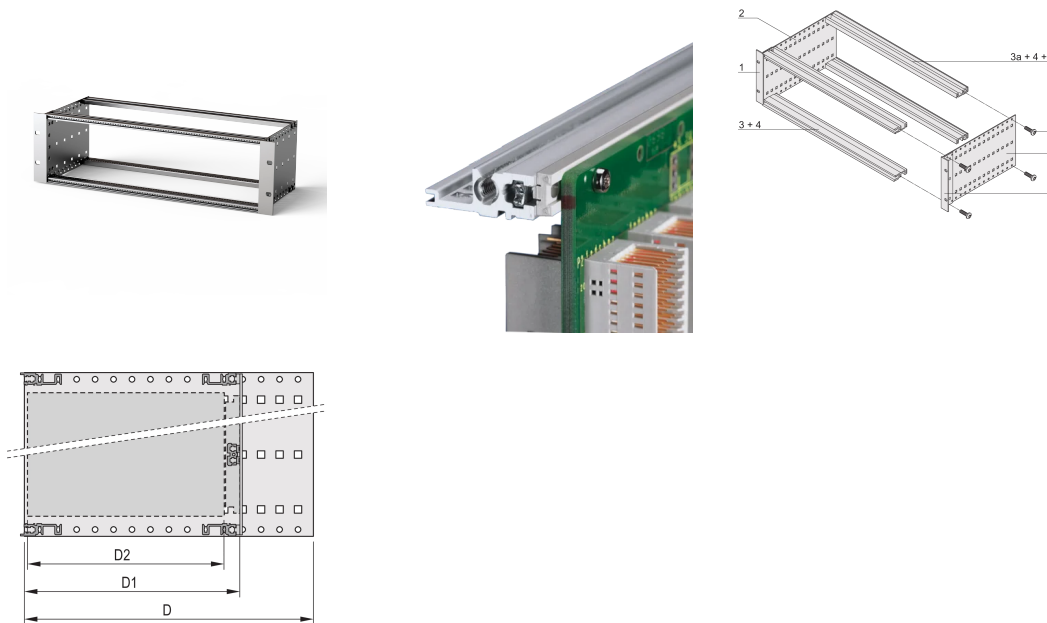

EuropacPRO Kit Subrack de 19" para Backplane, Pesado, Blindaje Retrofit, 3 U, 175 mm

NÚMERO DE CATÁLOGO

24563-161

Riel horizontal trasero para montaje en plano trasero con tira de aislamiento

CERTIFICACIONES

CARACTERÍSTICAS

Tipo de riel horizontal "Heavy"

Resistencia a golpes y vibraciones hasta 5 g

IP 20, de acuerdo con IEC 60529

Golpes y vibraciones probados según las normas alemanas "Bahn" BN 411002, BN 411003

Dimensiones internas y externas de acuerdo con: IEC 60297-3-100, -101, IEEE 1101,1