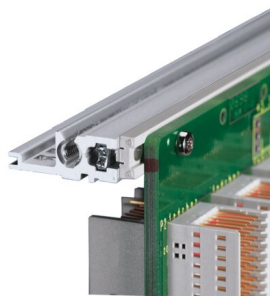

EuropacPRO Kit Subrack de 19" para Backplane, Pesado, Blindaje Retrofit, 3 U, 295 mm

NÚMERO DE CATÁLOGO

24563-163

Riel horizontal trasero para montaje en plano trasero con tira de aislamiento

CERTIFICACIONES

CARACTERÍSTICAS

Tipo de riel horizontal "Heavy"

Resistencia a golpes y vibraciones hasta 5 g

IP 20, de acuerdo con IEC 60529

Golpes y vibraciones probados según las normas alemanas "Bahn" BN 411002, BN 411003

Altura del rack: 3U

Fondo: 295mm

Cantidad del paquete: 1

Para montaje: Plano trasero

Profundidad de la placa: 160mm; 220mm; 280mm

Tipo de junta: Textil EMC

Tolerancia a impactos y vibraciones: 5g (force)

Mango incluido: No

Montaje: Rack

De conformidad con: IEC 60297-3-103

Apantallamiento EMC: No

Acabado: Anodizado; Pasivado

Material: Aluminio

Tipo de producto: Subrack/chasis

Ancho del rack: 84HP

Carga estática: 15kg