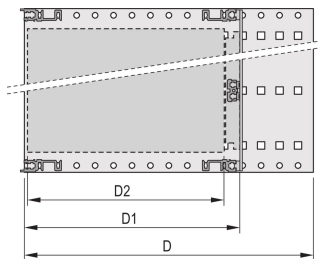

EuropacPRO Kit Subrack de 19" para Backplane, Pesado, Blindaje Retrofit, 3 U, 295 mm

NÚMERO DE CATÁLOGO

24563-163

Riel horizontal trasero para montaje en plano trasero con tira de aislamiento

CERTIFICACIONES

CARACTERÍSTICAS

Tipo de riel horizontal "Heavy"

Resistencia a golpes y vibraciones hasta 5 g

IP 20, de acuerdo con IEC 60529

Golpes y vibraciones probados según las normas alemanas "Bahn" BN 411002, BN 411003

Dimensiones internas y externas de acuerdo con: IEC 60297-3-100, -101, IEEE 1101,1