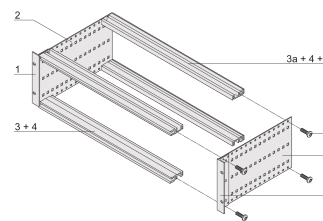

EuropacPRO Kit Subrack de 19" para Backplane, Pesado, Blindaje Retrofit, 3 U, 355 mm

NÚMERO DE CATÁLOGO

24563-164

Riel horizontal trasero para montaje en plano trasero con tira de aislamiento

CERTIFICACIONES

CARACTERÍSTICAS

Tipo de riel horizontal "Heavy"

Resistencia a golpes y vibraciones hasta 5 g

IP 20, de acuerdo con IEC 60529

Golpes y vibraciones probados según las normas alemanas "Bahn" BN 411002, BN 411003

Dimensiones internas y externas de acuerdo con: IEC 60297-3-100, -101, IEEE 1101,1

Carga instalada hasta 15 kg

Versión sin manijas frontales

Se suministra como paquete plano que ahorra espacio

ATRIBUTOS DEL PRODUCTO

Altura del rack: 3U

Fondo: 355mm

Cantidad del paquete: 1

Para montaje: Plano trasero

Profundidad de la placa: 160mm; 220mm; 280mm; 340mm

Tipo de junta: Textil EMC

Tolerancia a impactos y vibraciones: 5g (force)