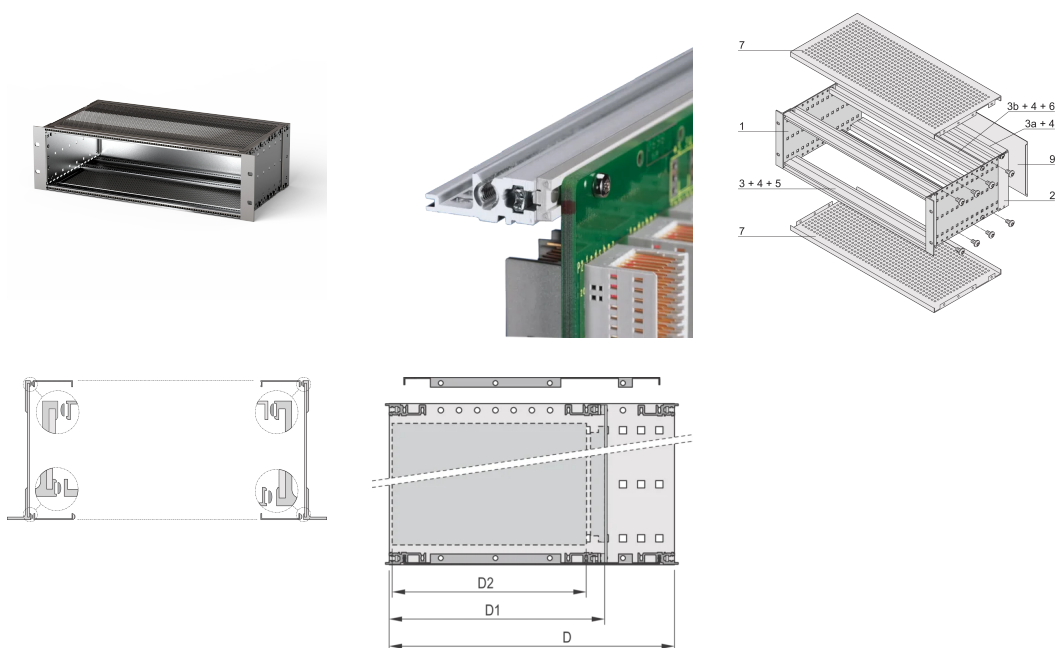

# Kit de Subrack EuropacPRO 19" para Backplane, Pesado, Blindado, 3 U, 235 mm

## NÚMERO DE CATÁLOGO

24563-172

EMC subrack blindado para montaje en placa trasera, versión pesada con paneles laterales soldados TOX.

## CARACTERÍSTICAS

Subrack con panel lateral tipo H ("pesado"), 19" soporte está firmemente fijado al panel lateral (tox-frío soldado)

Modificaciones como recortes, diferentes acabados o dimensiones disponibles

## ATRIBUTOS DEL PRODUCTO

---

Altura del rack: 3U

Fondo (D): 235mm

Cantidad del paquete: 1

Para montaje: Plano trasero

Profundidad de la placa: 160mm; 220mm

Tipo de junta: Textil EMC