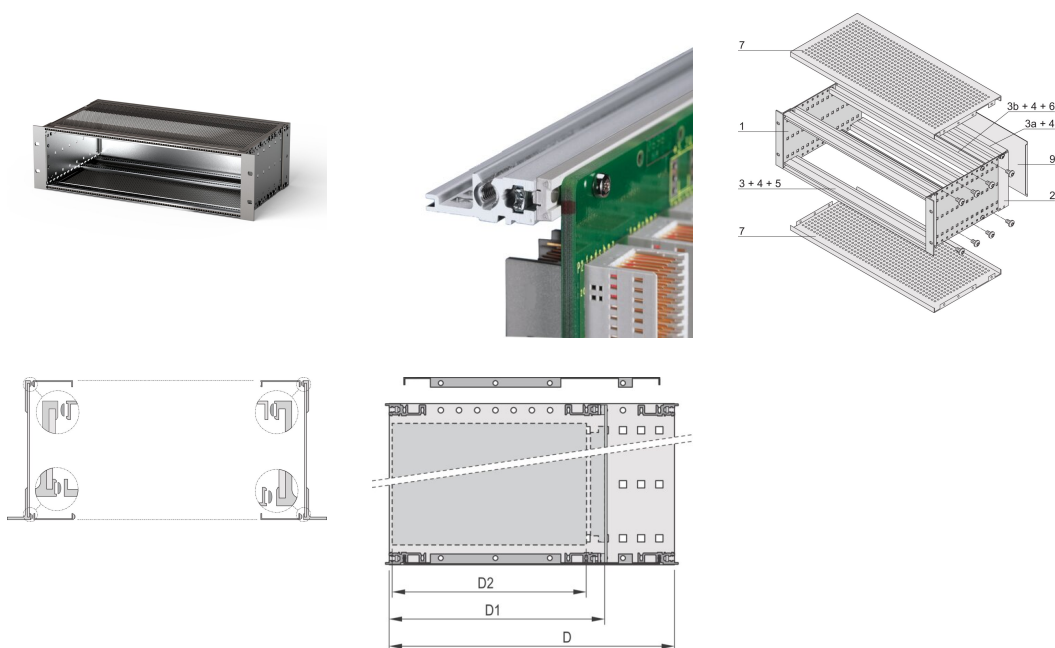

Kit de Subrack EuropacPRO 19" para Backplane, Pesado, Blindado, 3 U, 295 mm

NÚMERO DE CATÁLOGO

24563-173

EMC subrack blindado para montaje en placa trasera, versión pesada con paneles laterales soldados TOX.

CERTIFICACIONES

CARACTERÍSTICAS

Subrack con panel lateral tipo H ("pesado"), 19" soporte está firmemente fijado al panel lateral (tox-frío soldado)

Modificaciones como recortes, diferentes acabados o dimensiones disponibles

Se suministra como paquete plano que ahorra espacio

Construcción de aluminio

Tipo de riel horizontal "Heavy"

Riel horizontal trasero para montaje en plano trasero con tira de aislamiento

EMC de aproximadamente 40 dB a 1 GHz, 30 dB a 2 GHz, suponiendo que el frente esté cubierto con paneles frontales blindados, probando de acuerdo con VG 95373 Parte 15

Altura del rack: 3U

Fondo (D): 295mm

Cantidad del paquete: 1

Para montaje: Plano trasero

Profundidad de la placa: 160mm; 220mm; 280mm

Tipo de junta: Textil EMC

Tolerancia a impactos y vibraciones: 5g (force)