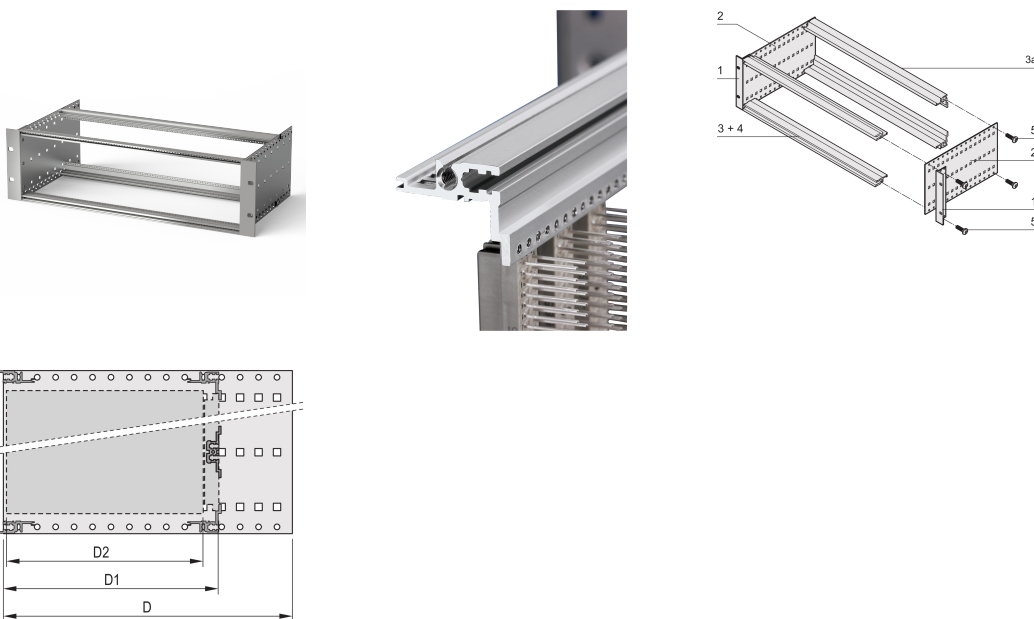

Kit de Subrack EuropacPRO 19" para conector DIN, Retrofit Blindaje, 3 U, 175 mm

NÚMERO DE CATÁLOGO

24563-191

Subrack no blindado para montaje de conector DIN EN 60603-2 (DIN 41612).

CERTIFICACIONES

CARACTERÍSTICAS

Subrack con panel lateral tipo F ("flexible"), soporte delantero de 19" incluido, soporte ajustable en profundidad de 19" se vende por separado (no incluido en los artículos entregados)

Construcción de aluminio

Se suministra como paquete plano que ahorra espacio

Tipo de riel horizontal "light"

ATRIBUTOS DEL PRODUCTO

Altura del rack: 3U

Fondo: 175mm

Cantidad del paquete: 1

Para montaje: Conector DIN

Profundidad de la placa: 160mm

Tipo de junta: Acero inoxidable EMC (retrofittable)

Mango incluido: No

Montaje: Rack

De conformidad con: IEC 60297-3-103

Apantallamiento EMC: No

Acabado: Anodizado; Pasivado

Material: Aluminio

Tipo de producto: Subrack/chasis